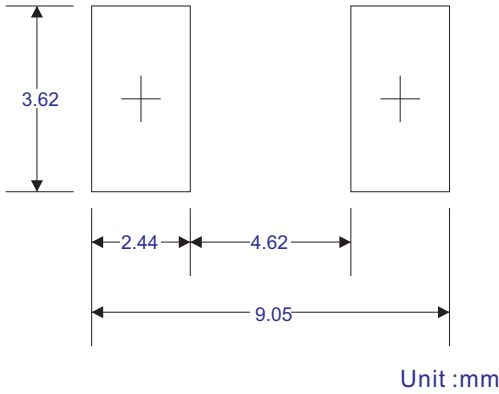

焊盘尺寸 Bonding pad size

SMAJ(DO-214AC)

Unit :mm

SMAG(DO-214AC)

Unit :mm

SMBG(DO-214AA)

Unit :mm

SOD-123FL/SL

Unit :mm

焊盘尺寸 Bonding pad size

SMCG(DO-214AB)

SMAF

ABS

MBS/MBF

焊盘尺寸 Bonding pad size