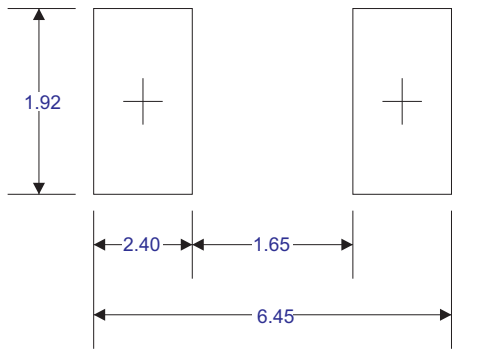

焊盘尺寸 Bonding pad size

SMAJ(DO-214AC)

Unit :mm

SMAG(DO-214AC)

Unit :mm

SMBG(DO-214AA)

Unit :mm

SOD-123FL/SL

Unit :mm

焊盘尺寸 Bonding pad size

SMCG(DO-214AB)

SMAF

ABS

MBS/MBF

焊盘尺寸 Bonding pad size