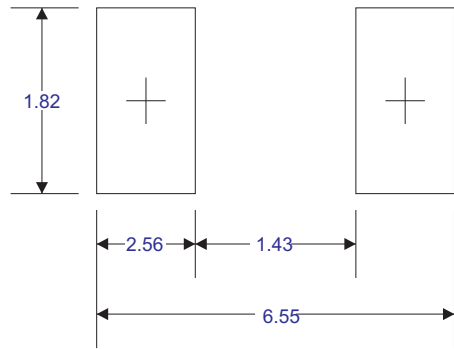

焊盘尺寸 Bonding pad size

SMAJ(DO-214AC)

Unit :mm

SMAG(DO-214AC)

Unit :mm

SMBG(DO-214AA)

Unit :mm

SOD-123FL/SL

Unit :mm

焊盘尺寸 Bonding pad size

SMCG(DO-214AB)

SMAF

ABS

MBS/MBF

焊盘尺寸 Bonding pad size