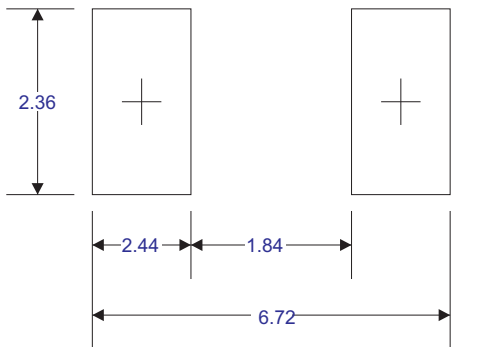

焊盘尺寸 Bonding pad size

SMAJ(DO-214AC)

Unit :mm

SMAG(DO-214AC)

Unit :mm

SMBG(DO-214AA)

Unit :mm

SOD-123FL/SL

Unit :mm

焊盘尺寸 Bonding pad size

SMCG(DO-214AB)

SMAF

ABS

MBS/MBF

焊盘尺寸 Bonding pad size