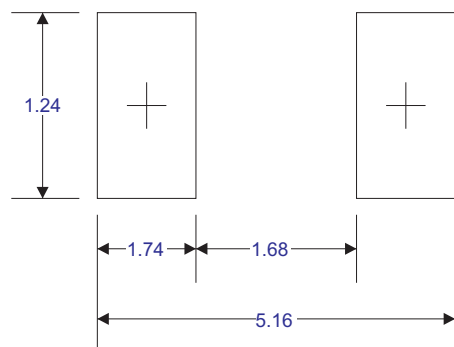

焊盘尺寸 Bonding pad size

SMAJ(DO-214AC)

Unit :mm

SMAG(DO-214AC)

Unit :mm

SMBG(DO-214AA)

Unit :mm

SOD-123FL/SL

Unit :mm

焊盘尺寸 Bonding pad size

SMCG(DO-214AB)

SMAF

ABS

MBS/MBF

焊盘尺寸 Bonding pad size