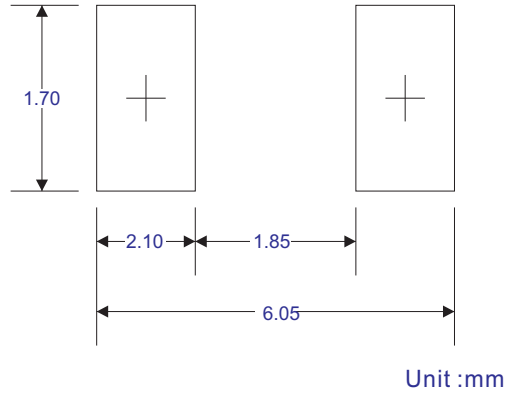

焊盘尺寸 Bonding pad size

SMAJ(DO-214AC)

Unit :mm

SMAG(DO-214AC)

Unit :mm

SMBG(DO-214AA)

Unit :mm

SOD-123FL/SL

Unit :mm

焊盘尺寸 Bonding pad size

SMCG(DO-214AB)

SMAF

ABS

MBS/MBF

焊盘尺寸 Bonding pad size